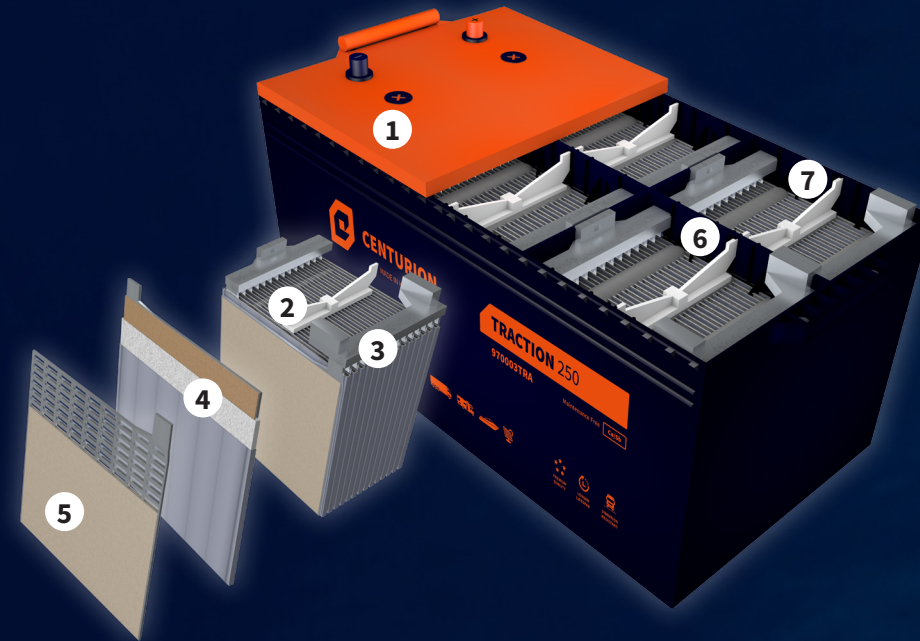

Bestel snel en ervaar de **premium kwaliteit** van **Centurion**, nu tegen een aantrekkelijke **actieprijs!**

Neem contact met ons op:
sales@centurionbattery.nl

- 1** De deksels bevatten de nieuwste technieken: centraal ontgassingssysteem, vlamdovers, pluggen met o-ringen tegen lekken
- 2** Plaat fixatie door hotmelt en cel fixatie met drukstuk
- 3** Massief loden celverbinders
- 4** Hoogwaardige separatie met glasmat; de loodpasta wordt hierdoor beter opgesloten in het rooster
- 5** Actieve massa van hoge dichtheid in extra sterke dikke roosters
- 6** Versterkte accubak met extra verstevigingsribben
- 7** Zijdelingse opsluiting zorgt voor verhoogde trillingsbestendigheid en extra levensduur

SCHEEPVAART & RECREATIE ACCU ASSORTIMENT

Starten van de motor

De 12 Volt startaccu's van Centurion Battery worden op basis van de Internationale norm EN50342 vervaardigd waarbij met name de constructieve eigenschappen aangepast worden aan de toepassing. Denk hierbij aan trillingsbestendigheid en fixatie in standaard, HD (Heavy Duty) en SHD (Super Heavy Duty) uitvoeringen. De Centurion startaccu's, onderhoudsarm volgens EN50342, zijn verkrijgbaar in capaciteiten van 44 tot 225 Ah/20h en zijn gericht op het starten van motoren in schepen en boten.

Centurion Battery voert nagenoeg het hele assortiment aan 12 Volt DIN semi-tractie accu's met capaciteiten van 50 Ah tot 240 Ah/20h en een levensduur tot wel 300 cycli [EN 60254]. De semi-tractie accu's van Centurion vormen een zeer voordelig alternatief op basis van prijs performance. De uitstekende hoogstroomeigenschappen maken de onderhoudsarme semi-tractie en onderhoudsvrije EFB batterijen van Centurion uitermate geschikt voor zowel het starten van motoren in vaartuigen als het aandrijven van randapparatuur.